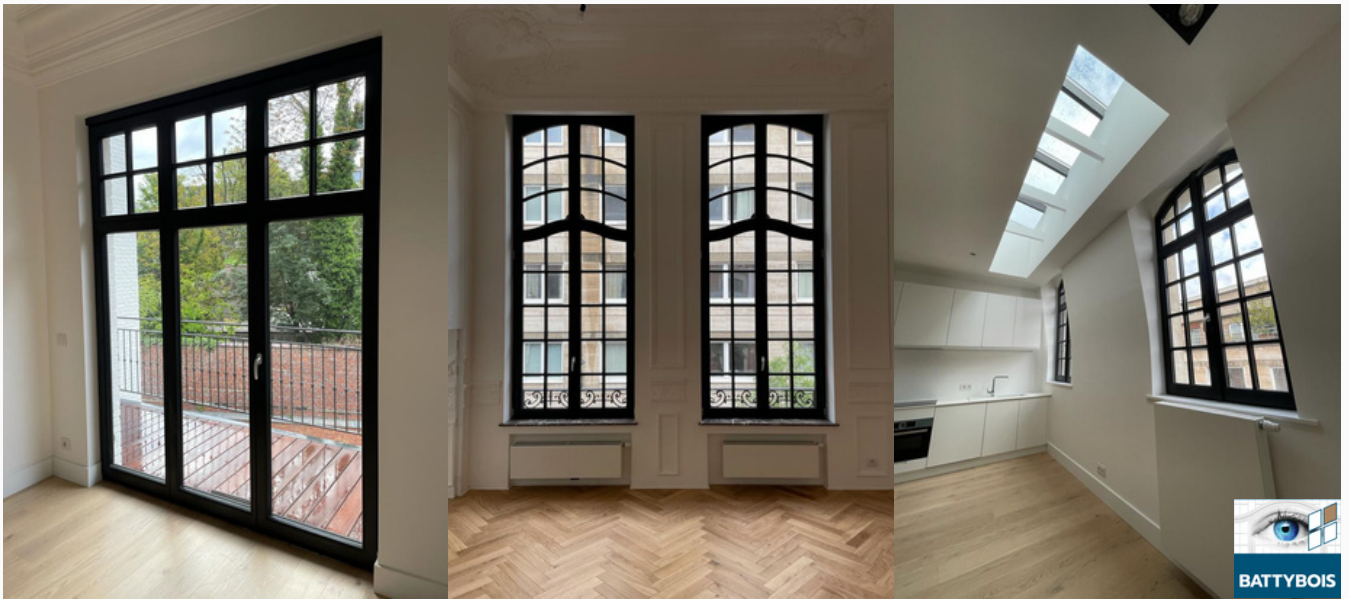

PERSONNALISATION INTERIEUR

CHÂSSIS EN BOIS

ARTISANAT BELGE SUR MESURE

NOS CHÂSSIS ONT ÉTÉ ENTIÈREMENT PENSÉS ET CONÇUS AFIN DE COMBINER ESTHÉTIQUE ET HAUT NIVEAU D'ISOLATION.

PERSONNALISABLE À L'INFINI GRÂCE À NOTRE ATELIER.

DISPONIBLE DANS TOUTES LES ESSENCES DE BOIS ADAPTÉES À LA MENUISERIE EXTÉRIEURE.

FAITES VOTRE CHOIX PARMIS TOUTES LES
COULEURS RAL OU L'APPLICATION D'UNE LASURE

DESIGN SUR MESURE

VUE INTERIEURE

CE QUI PEUT ÊTRE PERSONNALISABLE :